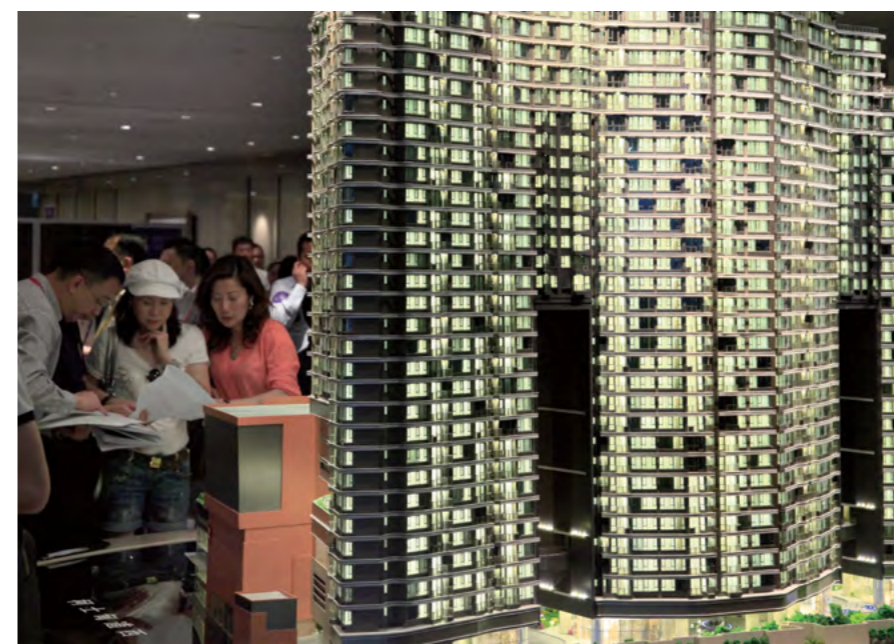

## MEMBERS' PRIORITY VIEWING OF GRAND AUSTIN SHOW FLAT AND SALES GALLERY

位於柯士甸道，由會德豐地產、新世界發展及港鐵公司合作發展的大型住宅項目「Grand Austin」，於日前安排 Club Wheellock 的會員優先參觀示範單位及展覽廳。踏入展覽廳可見法國藝術家Xavier Veilhan的著名作品「Mobile (Hong Kong) n° 10」，展品充滿玩樂元素，令人印象深刻。各示範單位的設計結合華麗與時尚，令在場人士猶如走進藝術廊一般，教人目不暇給。